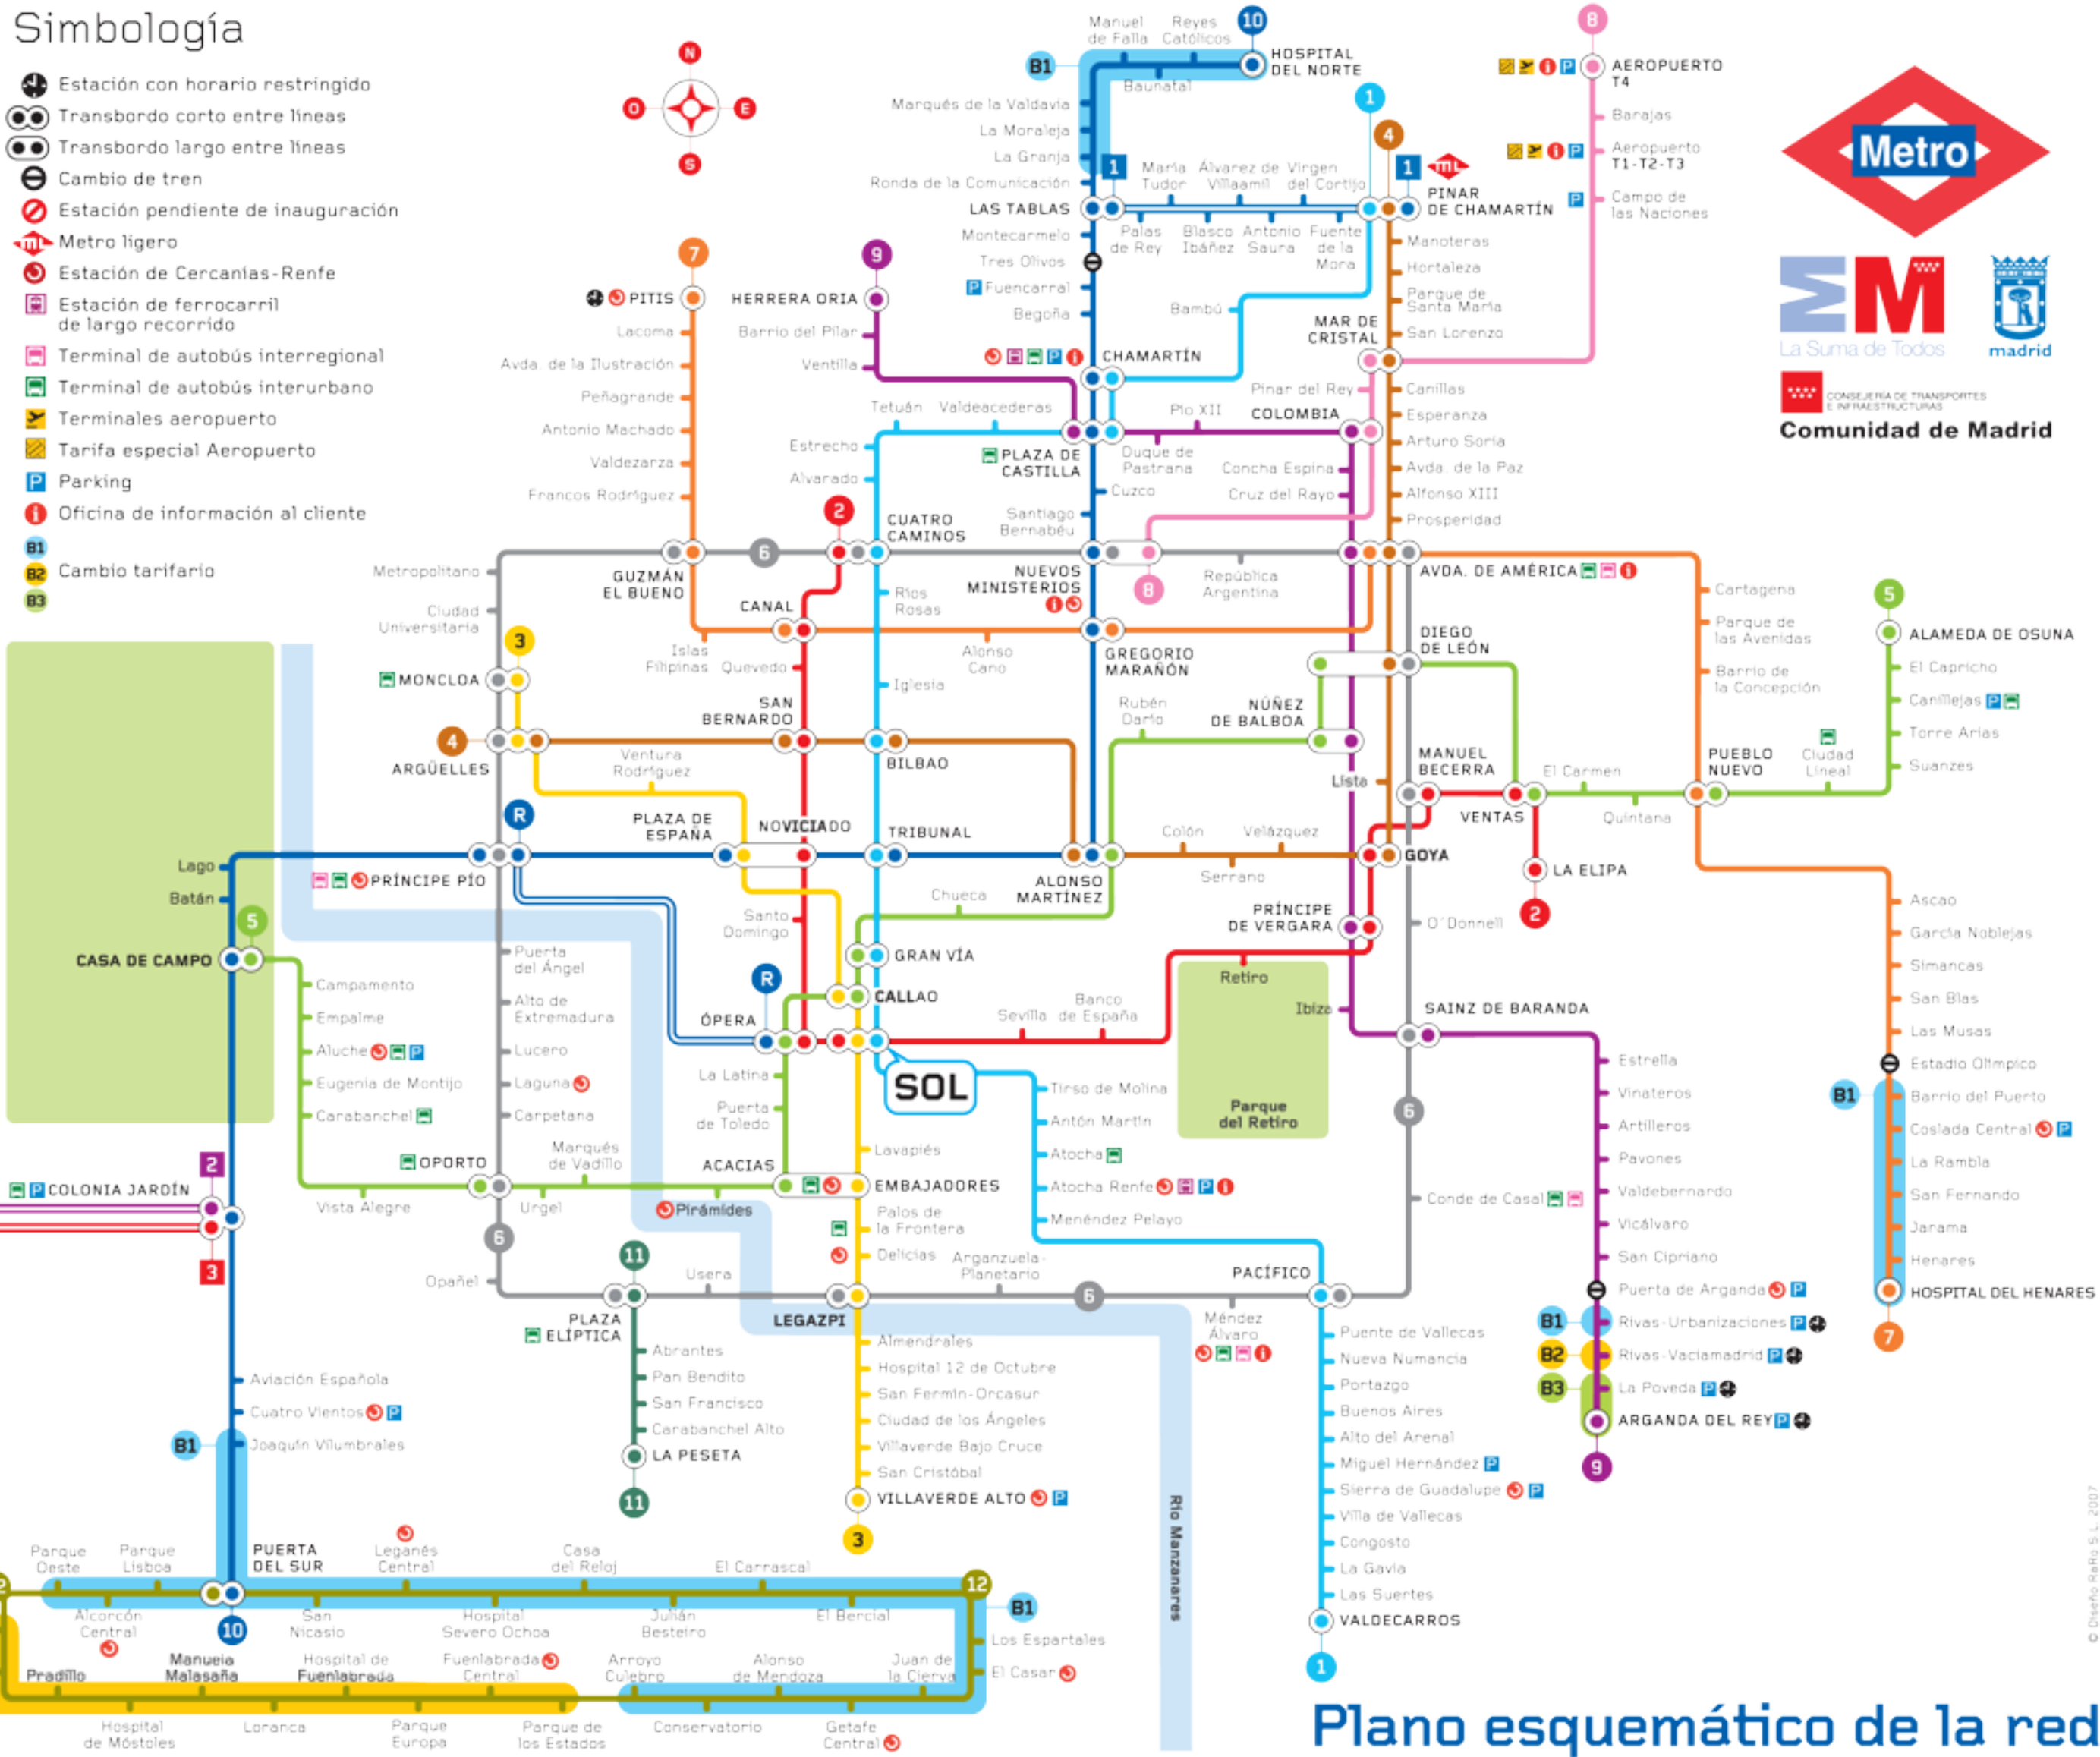

# Líneas

- 1** PINAR DE CHAMARTÍN / VALDECARROS
- 2** LA ELIPA / CUATRO CAMINOS
- 3** VILLAVERDE ALTO / MONCLOA
- 4** ARGÜELLES / PINAR DE CHAMARTÍN
- 5** ALAMEDA DE OSUNA / CASA DE CAMPO
- 6** CIRCULAR
- 7** HOSPITAL DEL HENARES / PITIS
- 8** NUEVOS MINISTERIOS / AEROPUERTO
- 9** HERRERA ORIA / ARGANDA DEL REY
- 10** HOSPITAL DEL NORTE / PUERTA DEL SUR
- 11** PLAZA ELÍPTICA / LA PESETA
- 12** METROSUR
- R** ÓPERA / PRÍNCIPE PÍO
- 1** PINAR DE CHAMARTÍN / LAS TABLAS
- 2** COLONIA JARDÍN / ESTACIÓN DE ARAVACA
- 3** COLONIA JARDÍN / PUERTA DE BOADILLA

# Simbología

- Estación con horario restringido
- Transbordo corto entre líneas
- Transbordo largo entre líneas
- Cambio de tren
- Estación pendiente de inauguración
- Metro ligero
- Estación de Cercanías-Renfe
- Estación de ferrocarril de largo recorrido
- Terminal de autobús interregional
- Terminal de autobús interurbano
- Terminales aeropuerto
- Parking
- Oficina de información al cliente
- B1** Cambio tarifario
- B2** Cambio tarifario
- B3** Cambio tarifario

Plano esquemático de la red